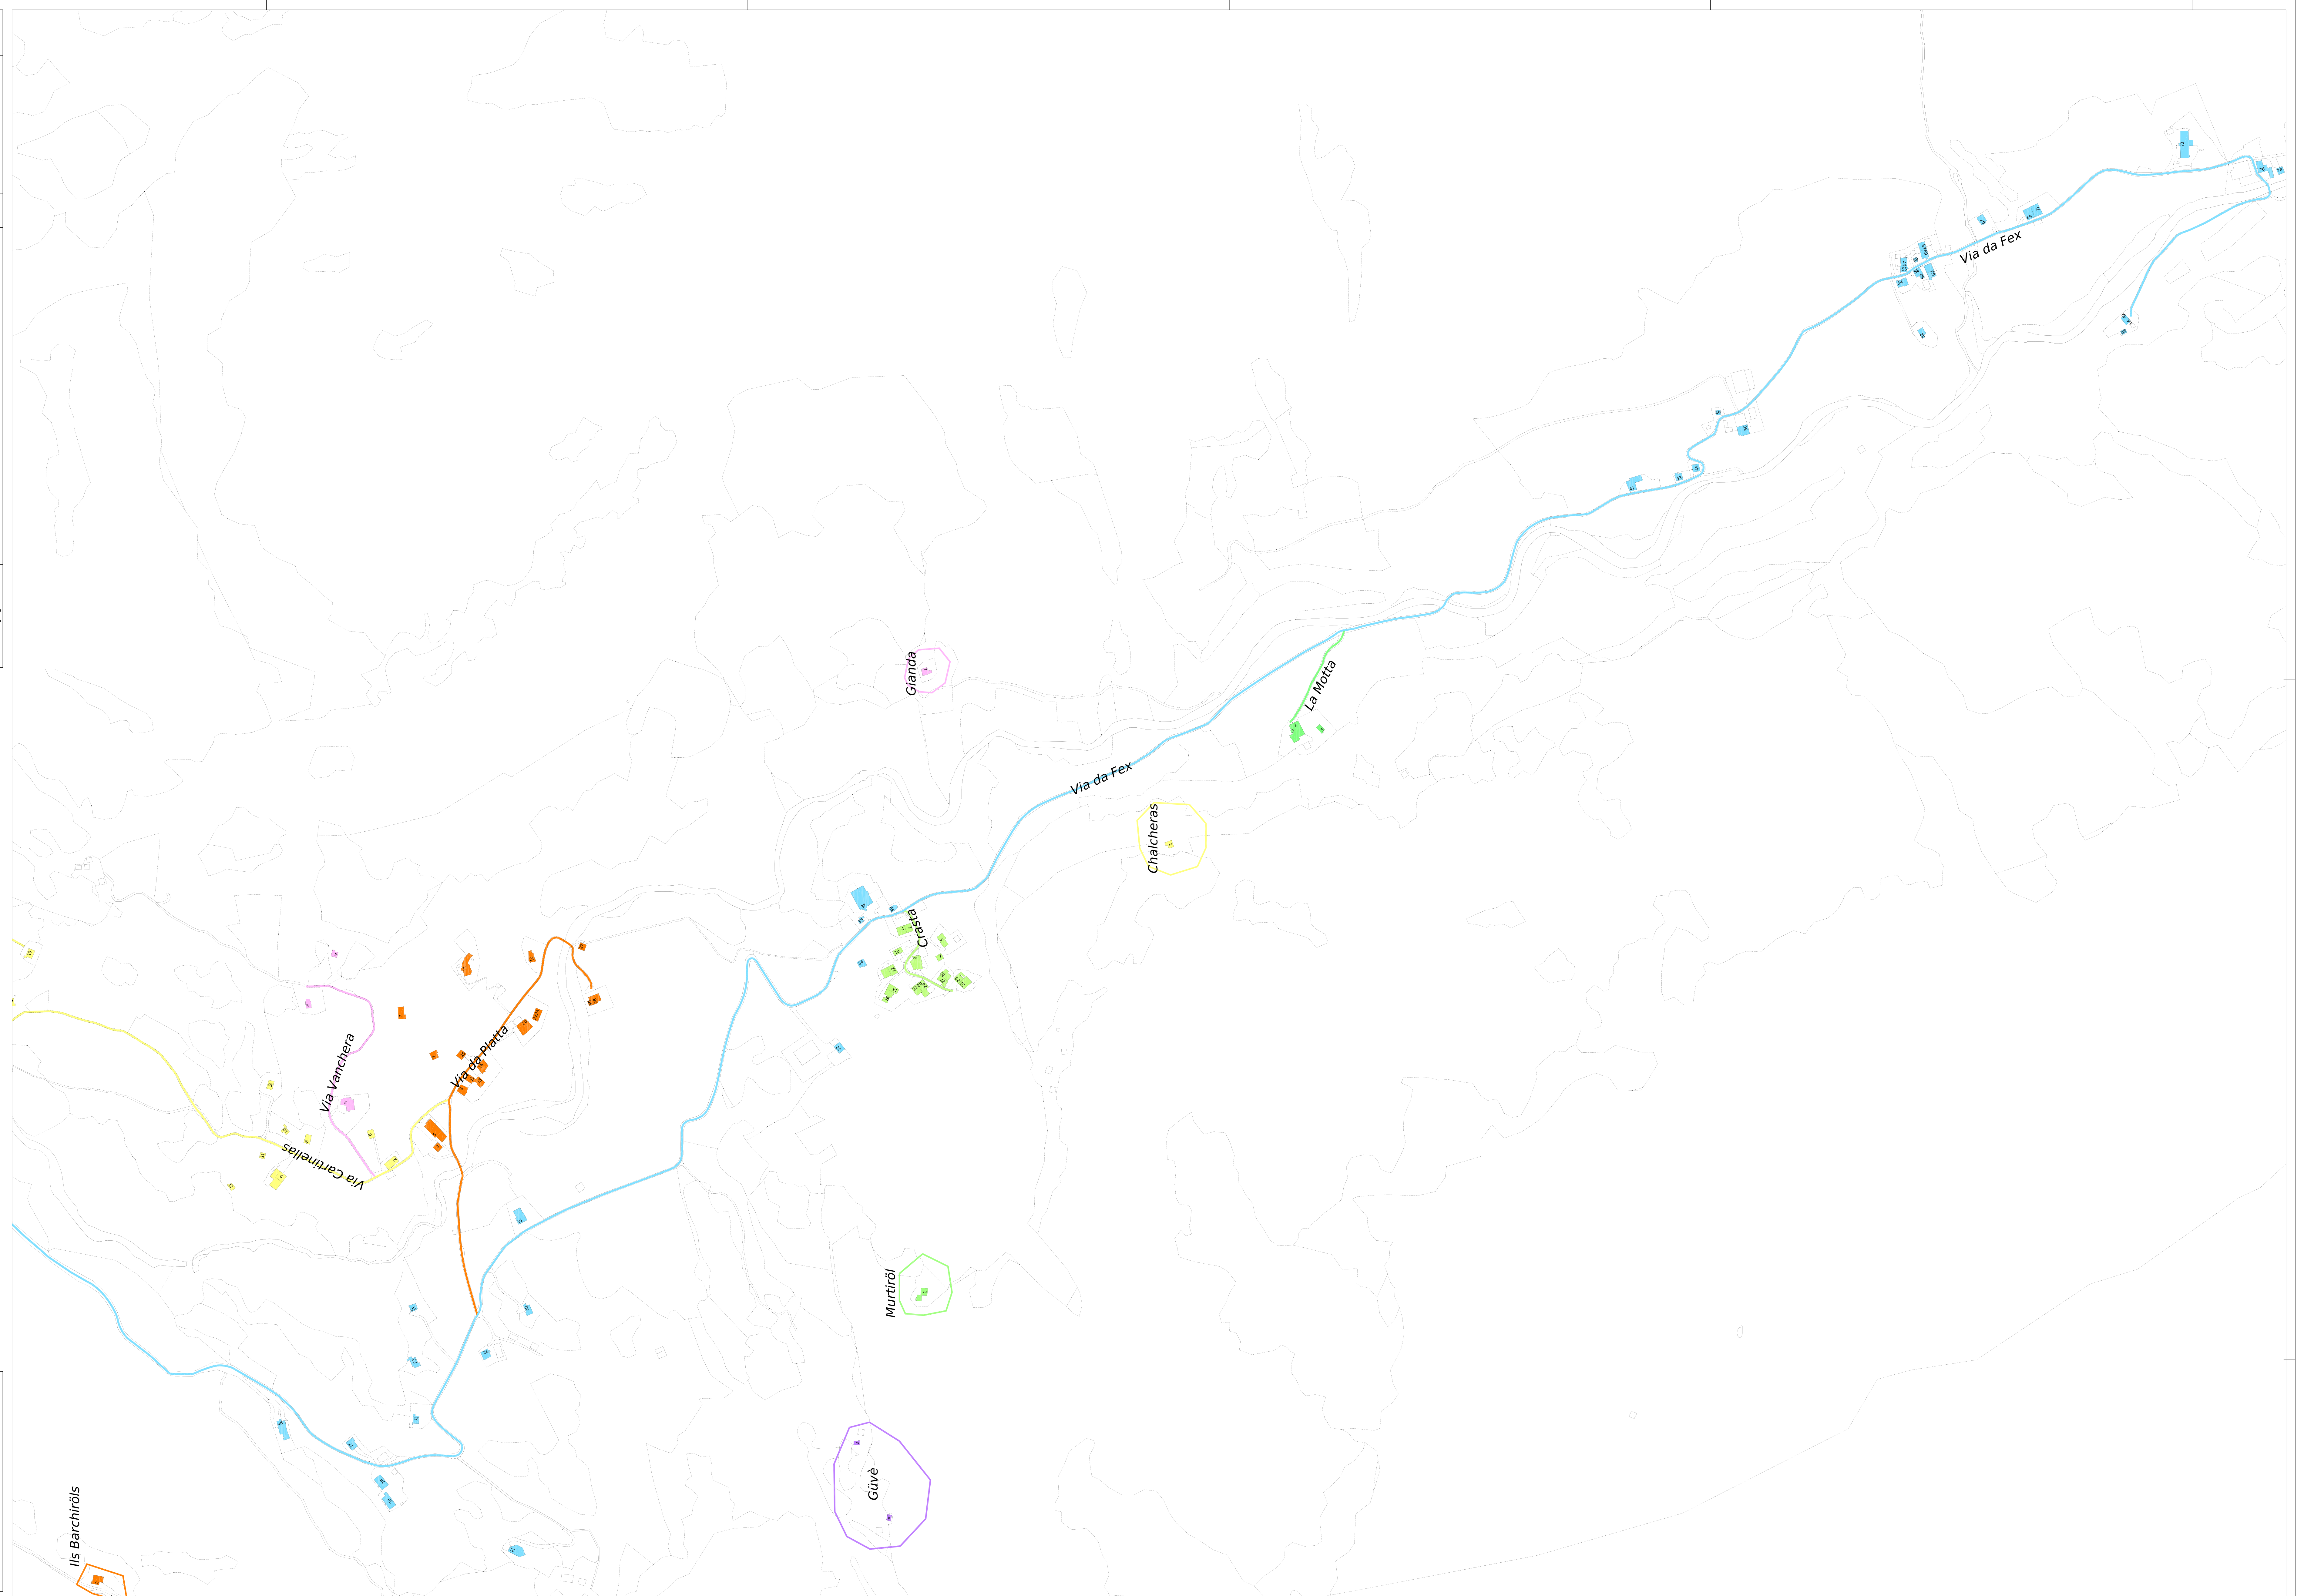

PLAN DA LOCALISAZIUN

CHANTUN GRISCHUN

CUMÜN DA SILS i.E. / SEGL

Gemeinde Sils i E / Segl:

St. Moritz, 10.02.2011