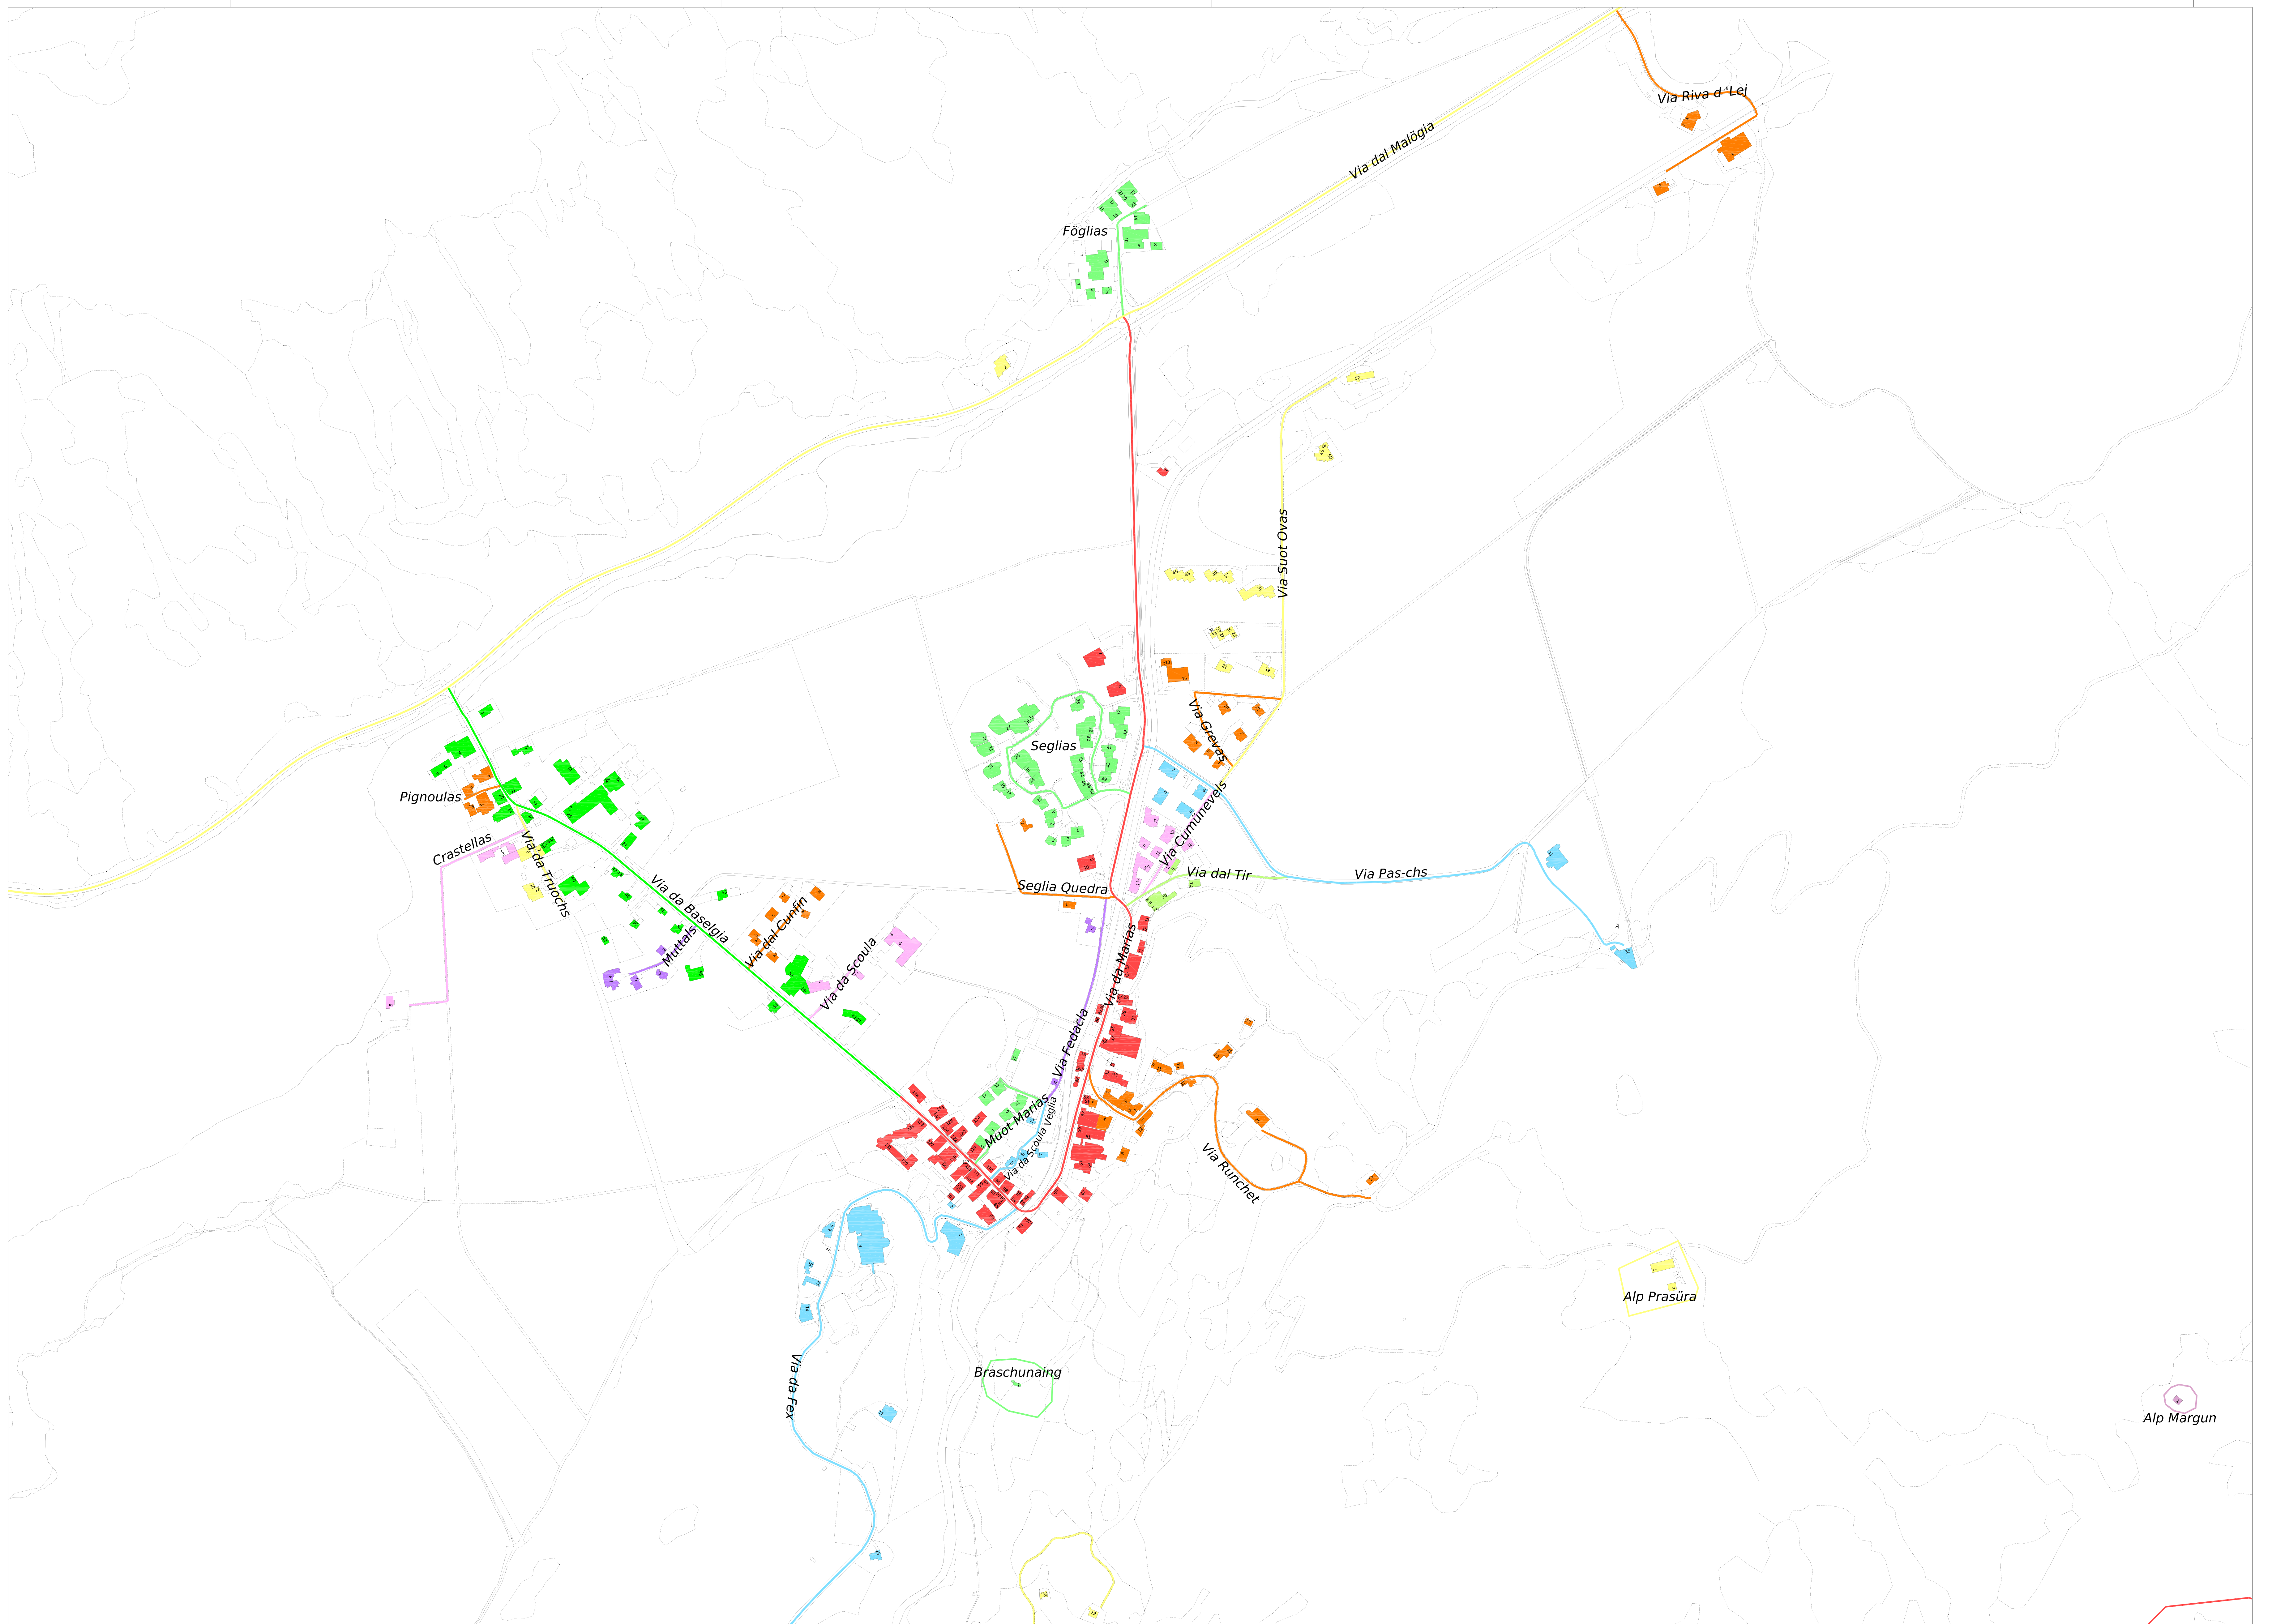

PLAN DA LOCALISAZIUN

CHANTUN GRISCHUN

CUMÜN DA SILS i.E. / SEGL

Gemeinde Sils i.E./ Segl:

St. Moritz, 10.02.2011